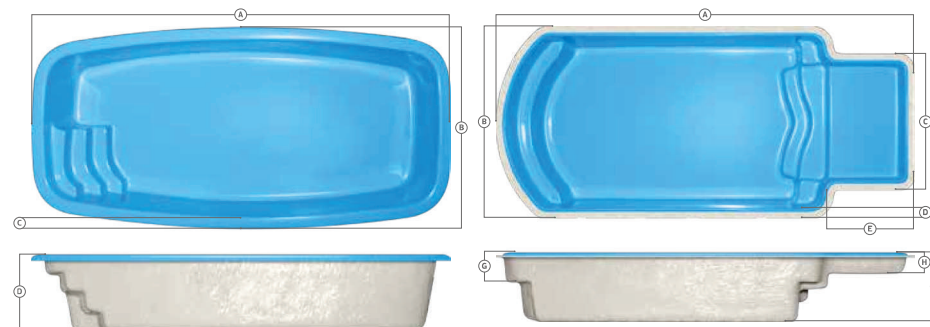

Caribe Classic

Suprema

MODELO MODEL	LITROS LITERS	MEDIDAS (metros) MEASURES (meters)			
		A	B	C	D
CC F500	11.500	5,00	2,80	0,22	1,40
CC F600	15.000	6,00	3,00	0,22	1,40
CC F700	21.000	7,00	3,50	0,22	1,40
CC F800	27.500	8,00	4,00	0,22	1,40

MODELO MODEL	LITROS LITERS	MEDIDAS (metros) MEASURES (meters)							
		A	B	C	D	E	F	G	H
SP F800	31.000	8,00	4,00	1,60	0,20	1,30	1,40	0,60	0,45
SP F1000	46.000	10,00	4,60	2,40	0,20	1,50	1,50	0,60	0,45