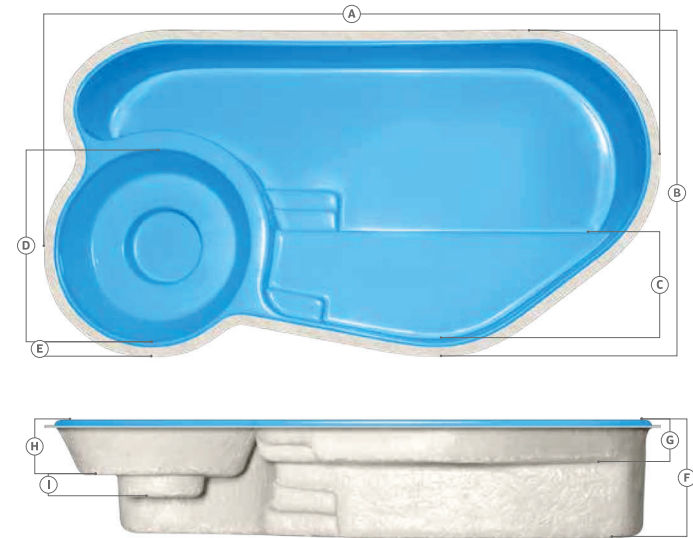

Amazonas

MODELO MODEL	LITROS LITERS	MEDIDAS (metros) MEASURES (meters)								
		A	B	C	D	E	F	G	H	I
AM F600	10.900	6,00	3,50	0,90	1,70	0,20	1,40	0,45	0,55	0,30
AM F800	21.100	8,00	4,00	1,25	2,30	0,20	1,40	0,45	0,60	0,35