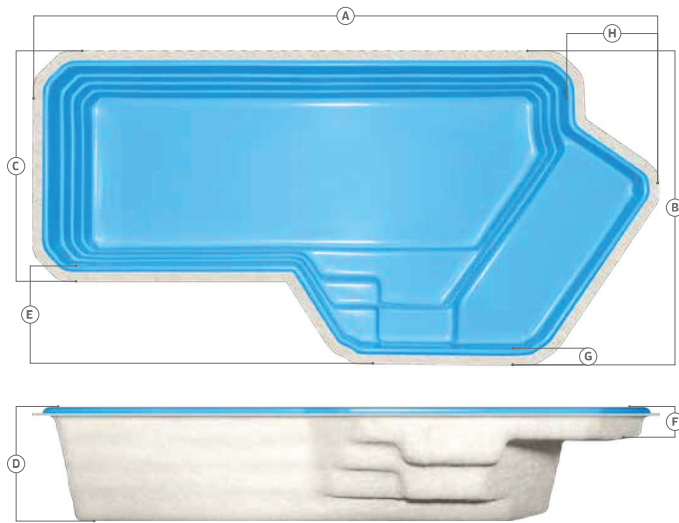

Praia Dourada

MODELO MODEL	LITROS LITERS	MEDIDAS (metros) MEASURES (meters)							
		A	B	C	D	E	F	G	H
PD F600	16.300	6,00	3,60	2,60	1,40	1,20	0,40	0,20	1,20
PD F700	18.700	7,00	3,80	2,80	1,40	1,20	0,40	0,20	1,20
PD F800	23.400	8,00	4,00	3,00	1,40	1,20	0,40	0,20	1,20
PD F900	28.500	9,00	4,20	3,20	1,40	1,20	0,40	0,20	1,20